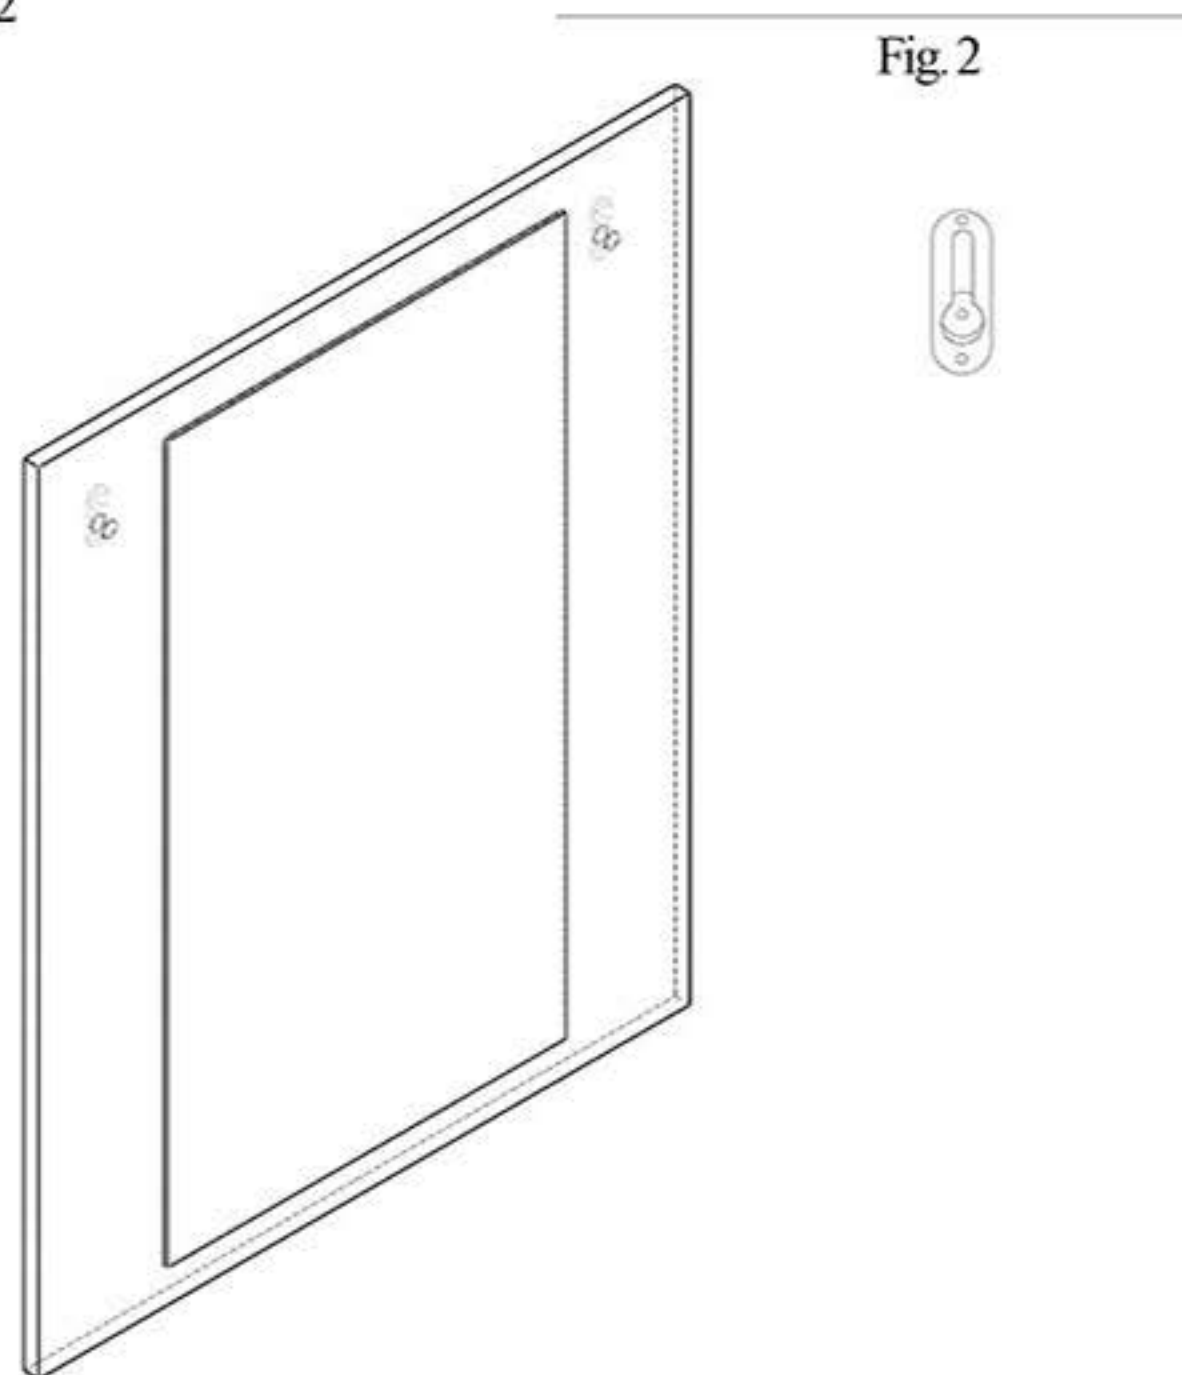

Hol Giulia Oglindă

Denumire repere

1 Oglinda

Dimensiune repere

852x700 - 1 buc

1 Se prinde 4xAp de spatele placi 1 cu 8xS3 , Fig. 2

ATENȚIE!

Montajul necorespunzător atrage după sine, pierderea garanției produsului.